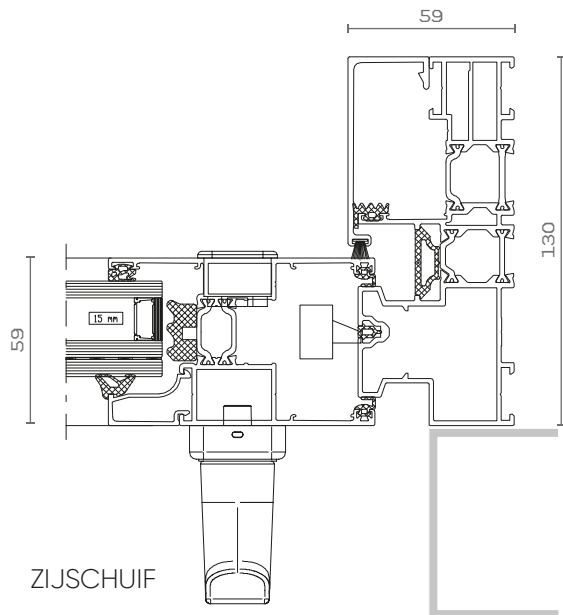

CP 130 LS OG **UPGRADE**

ZIJSCHUIF

CHICANE

0.00

INBOUW-
DIEPTE

-0.55