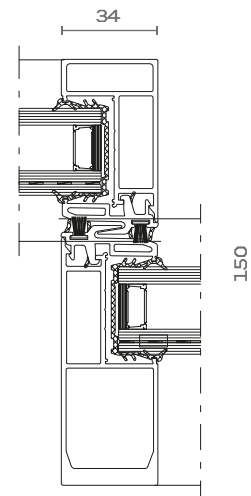

SlimPatio 68

Technische eigenschappen

Luchtdoorlatendheid
max. testdruk EN 1026; EN 12207
4 (600Pa)

Weerstand tegen windbelasting
max. testdruk EN 12211; EN 12210
5 (2000Pa)
relatieve doorbuiging EN 12211; EN 12210
C (< 2000Pa)

Waterdichtheid
EN 1027; EN 12208
8A (450Pa)