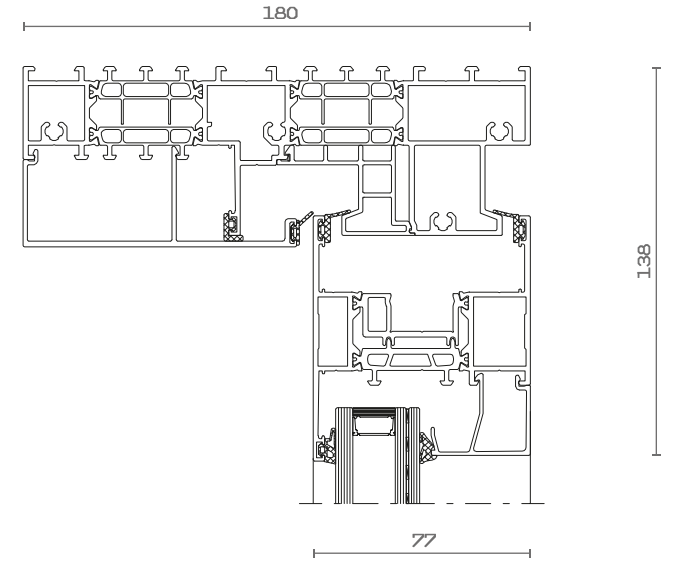

AANSLUITING
RECHTS