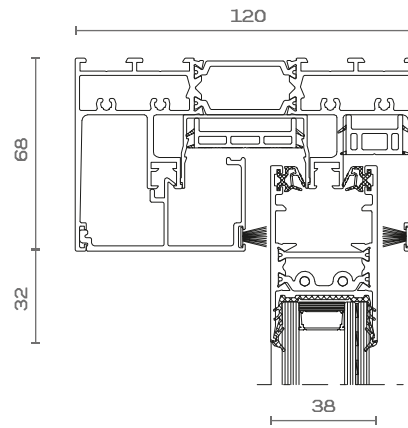

ONDER AANSLUITING
SMALLE ONDERREGEL

ONDER AANSLUITING