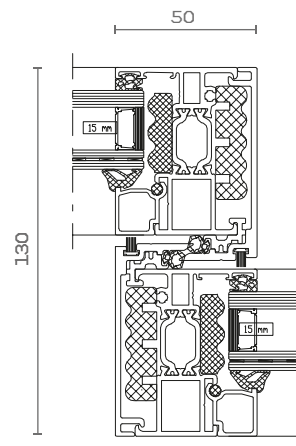

HI: Uf-waarde tussen 2.4 en 4.4 W/m²K

CP 130

CHICANE

ZIJSCHUIF

ONDER DUORAIL

ONDER MONORAIL

CP 130 LS

CP 130