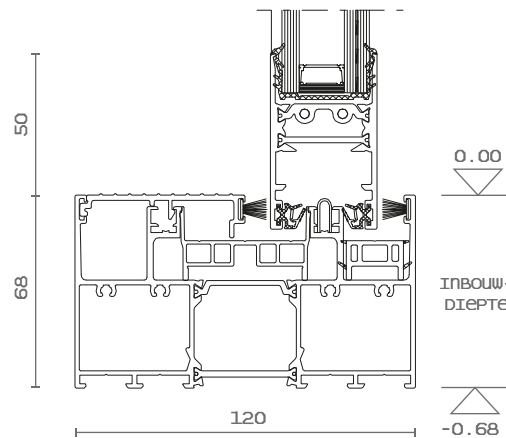

BOVEN AANSLUITING

ONDER AANSLUITING