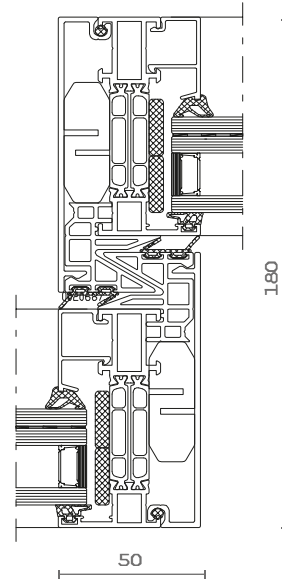

SLIM
CHICANE