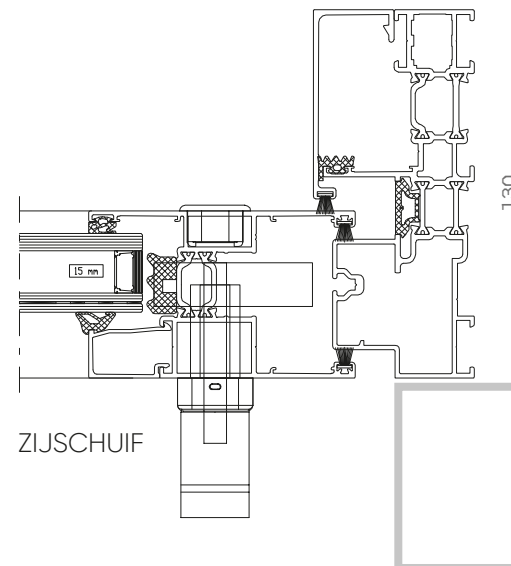

ConceptPatio 130

Technische eigenschappen

Luchtdoorlatendheid

4 (600Pa)

Waterdichtheid

E750

Weerstand tegen windbelasting

max. testdruk

3 (1200Pa)

relatieve doorbuiging EN 12211; EN 12210

C (<1/300)

Inbraakwerendheid

EN 1627; EN 1630

WK 2

Thermische isolatie

Uf-waarde tussen 2.5 en 4.4 W/m²K

HI: Uf-waarde tussen 2.4 en 4.4 W/m²K

CP 130

ZIJSCHUIF