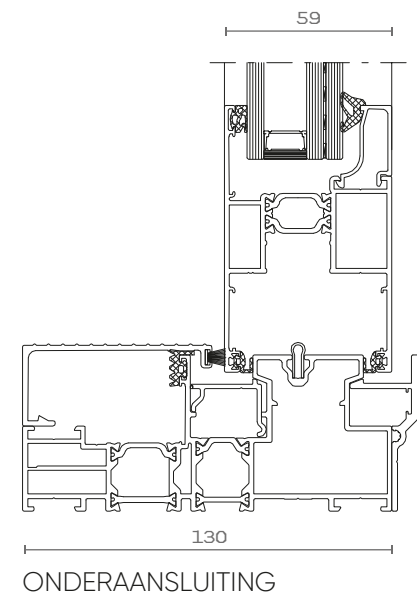

ONDERAANSLUITING

0.00

INBOUW-
DIEPTE

-0.55