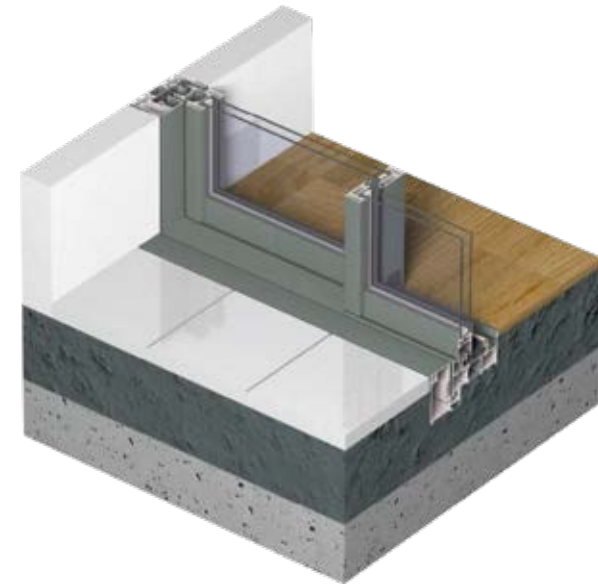

SlimPatio 68

Technische eigenschappen

Luchtdoorlatendheid
max. testdruk EN 1026; EN 12207
4 (600Pa)

Weerstand tegen windbelasting
max. testdruk EN 12211; EN 12210
5 (2000Pa)
relatieve doorbuiging EN 12211; EN 12210
C (< 2000Pa)

Waterdichtheid
EN 1027; EN 12208
8A (450Pa)