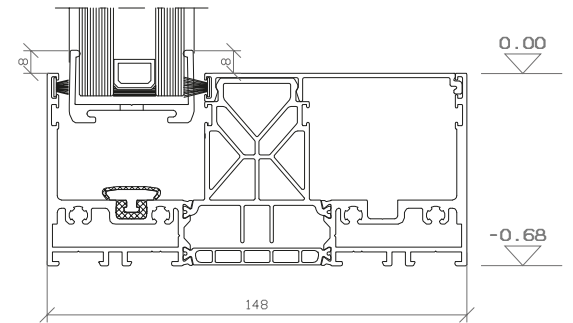

ZIJVAST

CHICANE

ZIJSCHUIF

ONDER

Vliegenramen

Eosol Linus 75XL (schuifhor)

De sterke punten van Linus75 XL zijn het praktische gebruik door het SelfClose sluitsysteem én het uiterst onzichtbare design. Met het stevige 75mm aluminiumprofiel is er niet langer een storende tussen- regel nodig, wat resulteert in een mooi onbelemmerd uitzicht zonder onderbrekingen.