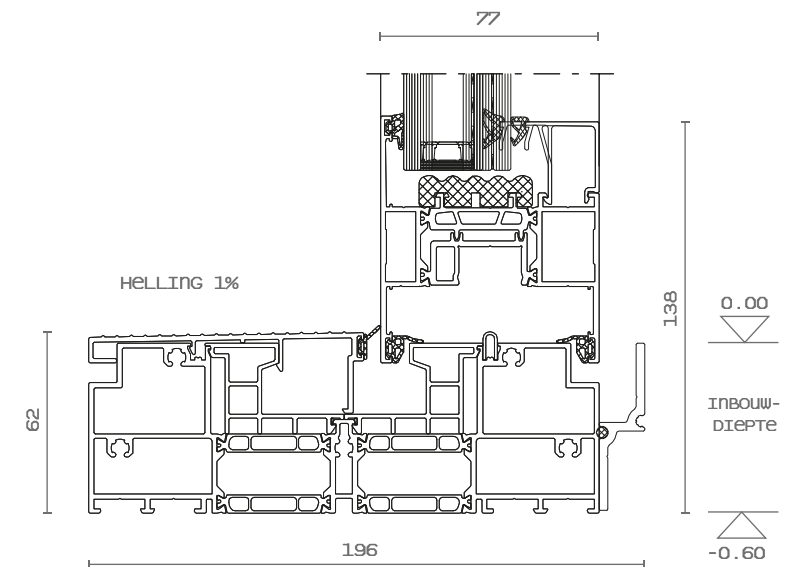

MONORAIL

BOVENAANSLUITING

	MasterPatio
Type	Hefschuifraam
Monorail	Schuivend paneel hoger dan vast paneel (= assymetrische glaslijn) Schuivende vleugel kan zowel binnen als buiten schuiven.
Duorail	Vast en schuivend paneel hebben een gelijke glaslijn.
Chicane	Mogelijk met standaard profiel vleugel van 87mm aanzicht of met slimchicane van 50mm aanzicht.
Inbouw	Inbouw onderregel zodat deze gelijk komt met NIV 0 (= afgewerkt vloerpas -60mm)