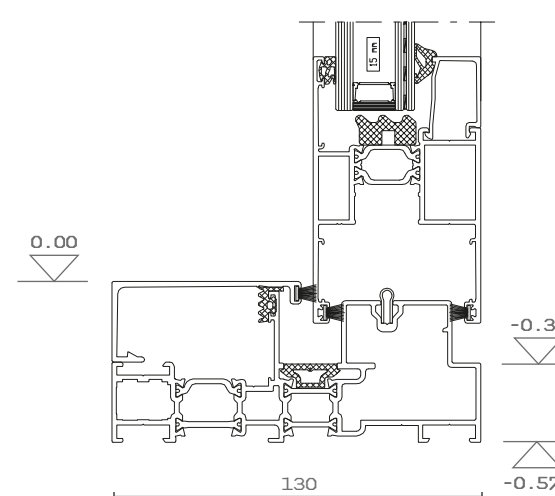

ONDER MONORAIL