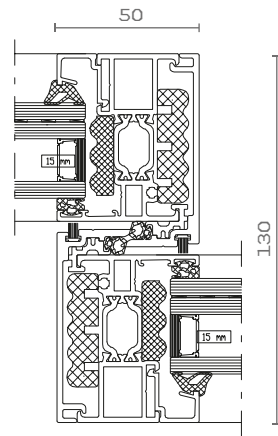

CP 130 LS OG **UPGRADE**

SLIM CHICANE