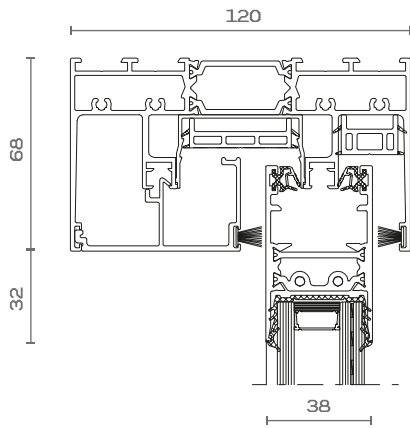

ZIJ AANSLUITING VAST PANEEL

BOVEN AANSLUITING