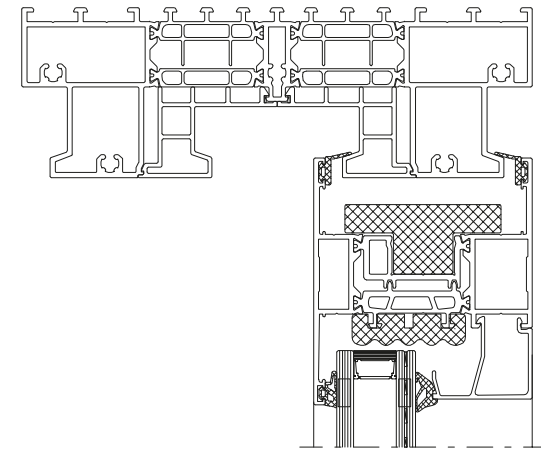

MONORAIL

BOVENAANSLUITING

	MasterPatio
Type	Hefschuifraam
Monorail	Schuivend paneel hoger dan vast paneel (= assymetrische glaslijn) Schuivende vleugel kan zowel binnen als buiten schuiven.
Duorail	Vast en schuivend paneel hebben een gelijke glaslijn.
Chicane	Mogelijk met standaard profiel vleugel van 87mm aanzicht of met slimchicane van 50mm aanzicht.
Inbouw	Inbouw onderregel zodat deze gelijk komt met NIV 0 (= afgewerkt vloerpas -60mm)