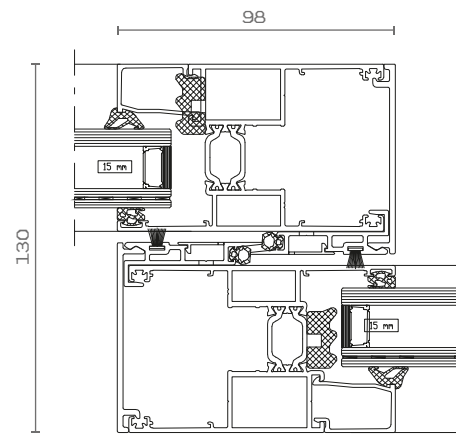

ConceptPatio 130

Technische eigenschappen

Luchtdoorlatendheid

4 (600Pa)

Waterdichtheid

E750

Weerstand tegen windbelasting

max. testdruk

3 (1200Pa)

relatieve doorbuiging EN 12211; EN 12210

C (<1/300)

Inbraakwerendheid

EN 1627; EN 1630

WK 2

Thermische isolatie

Uf-waarde tussen 2.5 en 4.4 W/m²K

HI: Uf-waarde tussen 2.4 en 4.4 W/m²K

CP 130

CHICANE