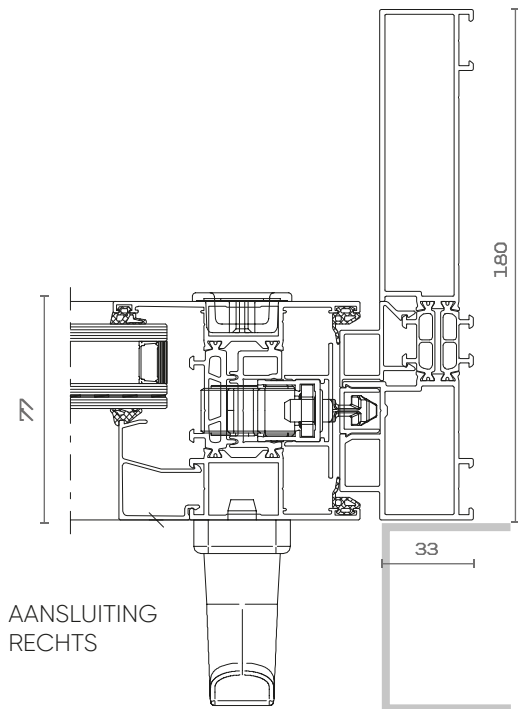

AANSLUITING
RECHTS