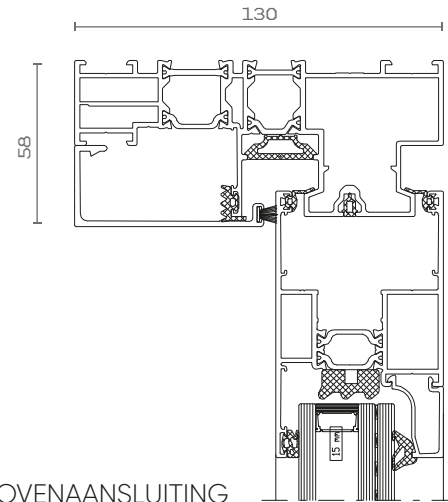

BOVENAANSLUITING