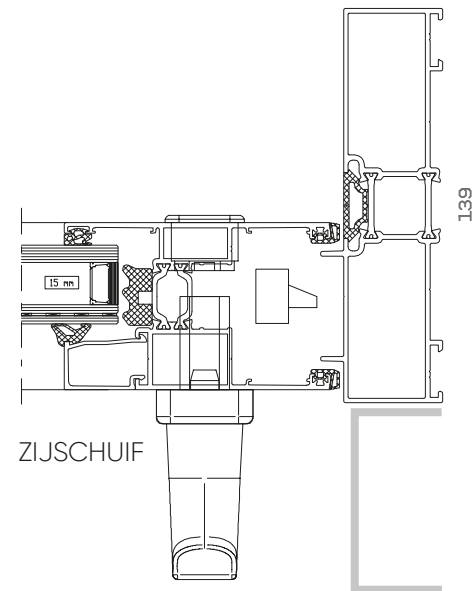

CHICANE

ZIJSCHUIF

CP 130 LS

ONDER LAAG

ONDER

0.00

INBOUW-
DIEPTE

-0.37