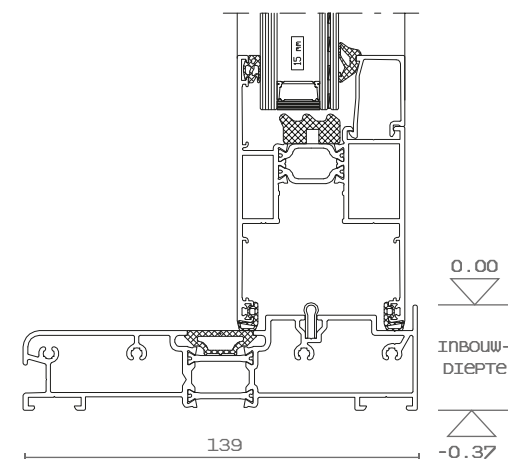

CHICANE

ZIJSCHUIF

CP 130 LS

ONDER LAAG

ONDER

0.00

INBOUW-
DIEPTE

-0.37