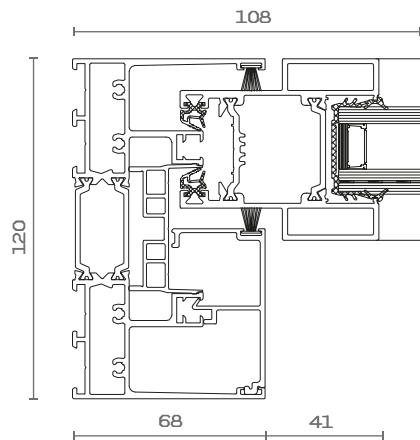

SlimPatio 68

Technische eigenschappen

Luchtdoorlatendheid
max. testdruk EN 1026; EN 12207
4 (600Pa)

Weerstand tegen windbelasting
max. testdruk EN 12211; EN 12210
5 (2000Pa)
relatieve doorbuiging EN 12211; EN 12210
C (< 2000Pa)

Waterdichtheid
EN 1027; EN 12208
8A (450Pa)