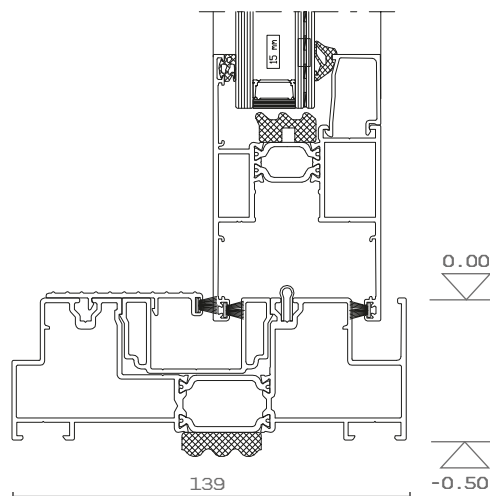

ONDER DUORAIL