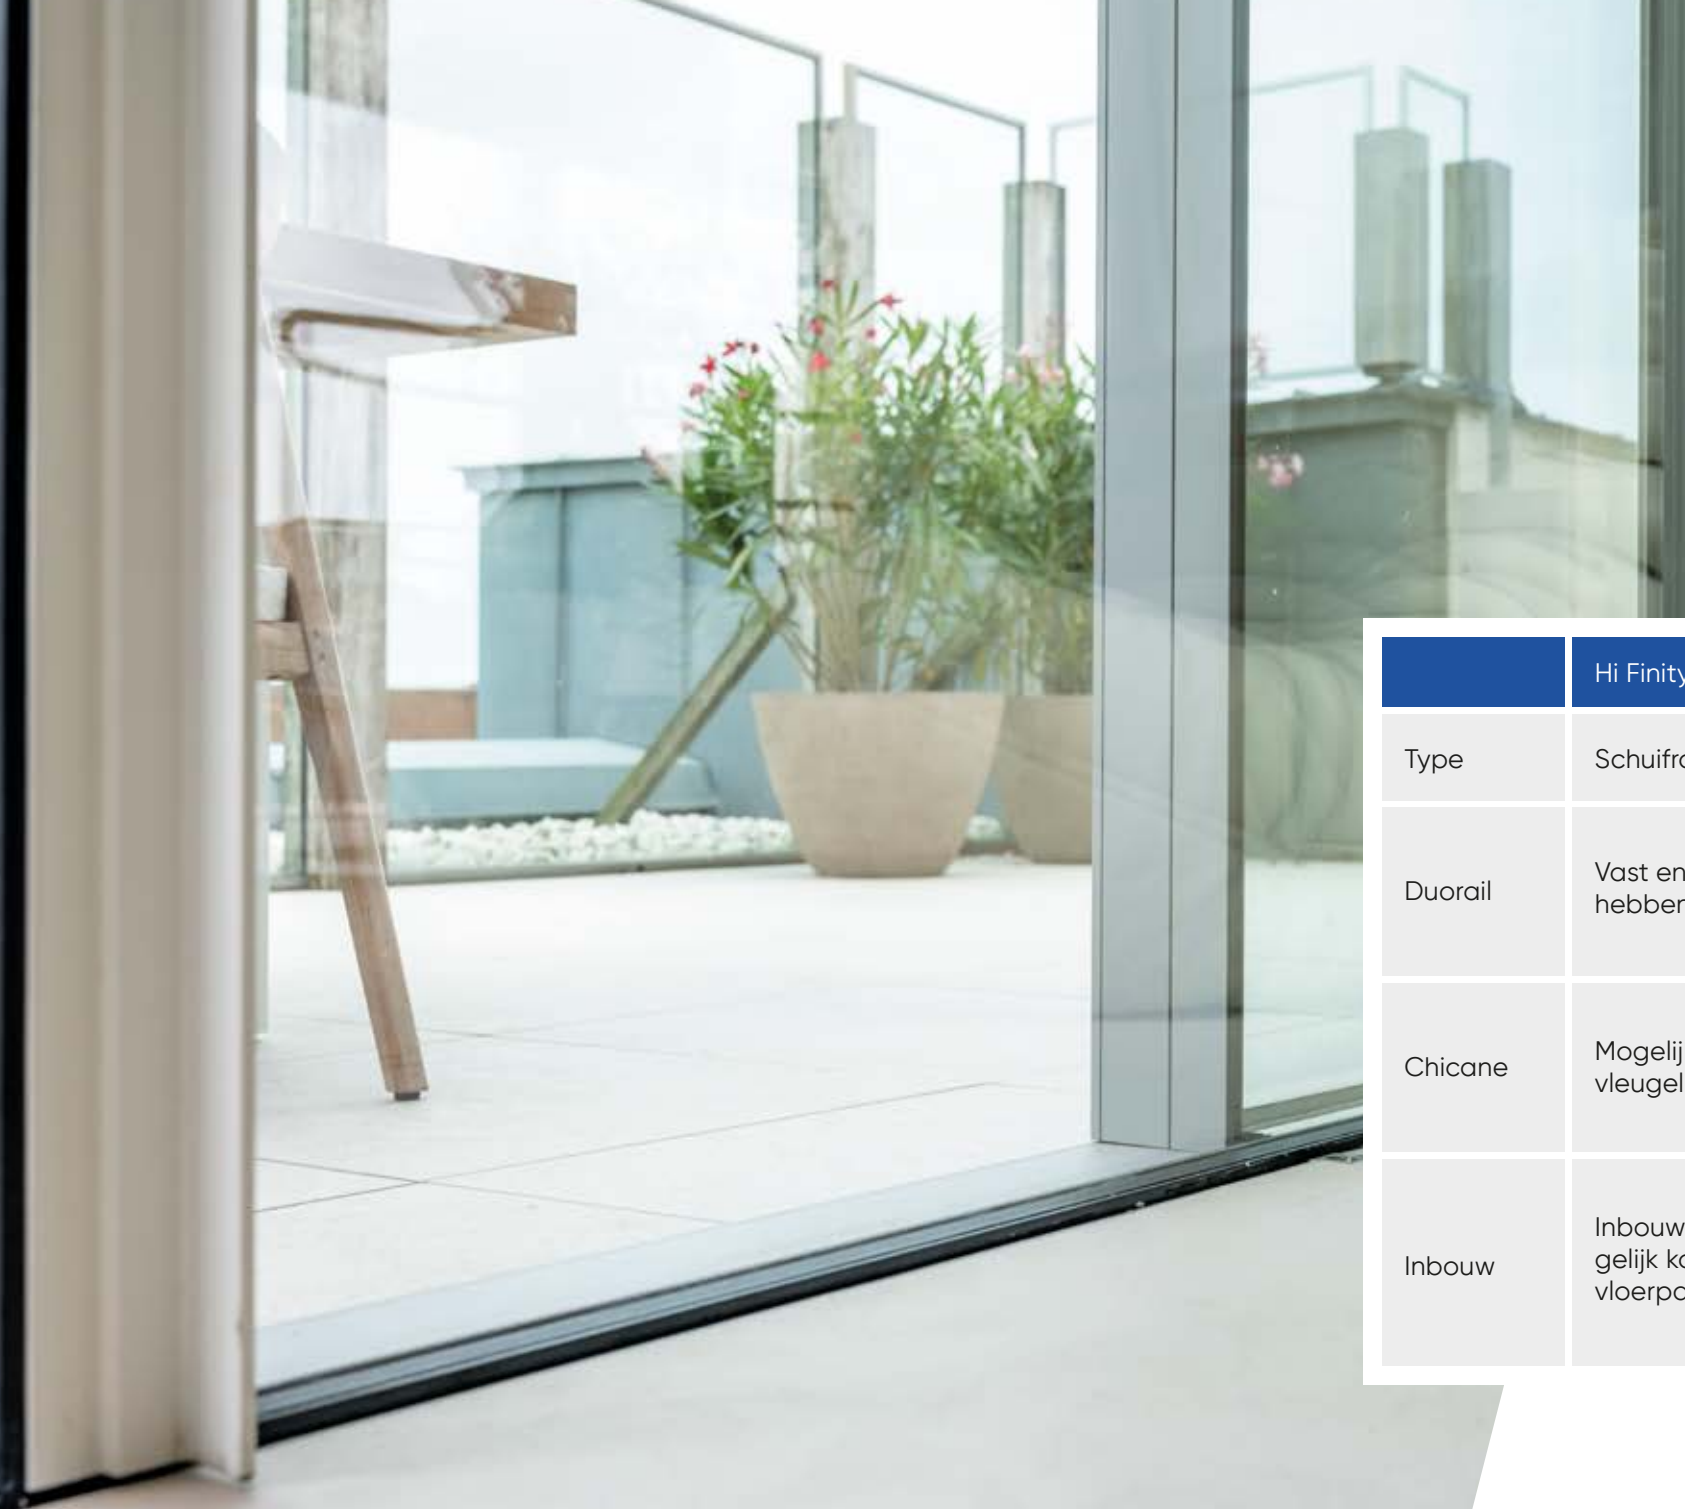

Hi Finity
Type	Schuifraam met oneindig uitzicht.
Duorail	Vast en schuivend paneel hebben een gelijke glaslijn.
Chicane	Mogelijk met standaard profiel vleugel van 35mm aanzicht.
Inbouw	Inbouw onderregel zodat deze gelijk komt met NIV 0 = afgewerkt vloerpas -68mm standaard.