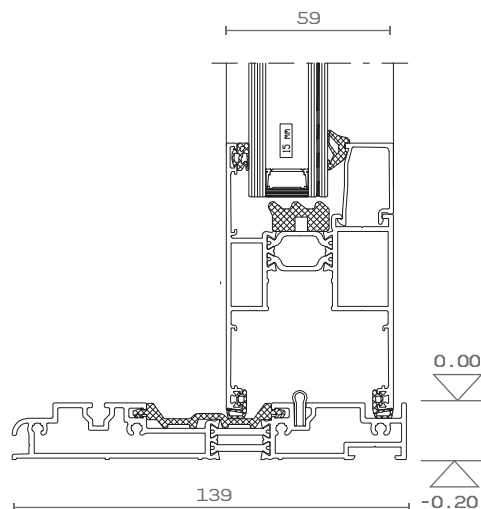

CHICANE

ZIJSCHUIF

CP 130 LS

ONDER LAAG

ONDER

0.00

INBOUW-
DIEPTE

-0.37