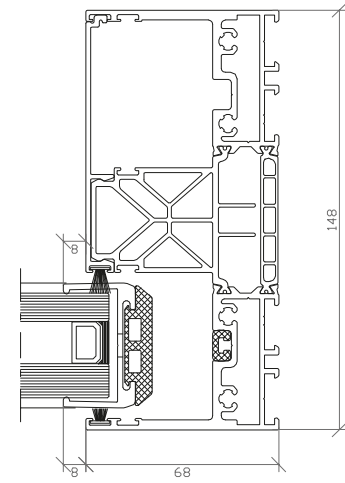

ZIJVAST

CHICANE

ZIJSCHUIF

ONDER

Vliegenramen

Eosol Linus 75XL (schuifhor)

De sterke punten van Linus75 XL zijn het praktische gebruik door het SelfClose sluitsysteem én het uiterst onzichtbare design. Met het stevige 75mm aluminiumprofiel is er niet langer een storende tussen- regel nodig, wat resulteert in een mooi onbelemmerd uitzicht zonder onderbrekingen.