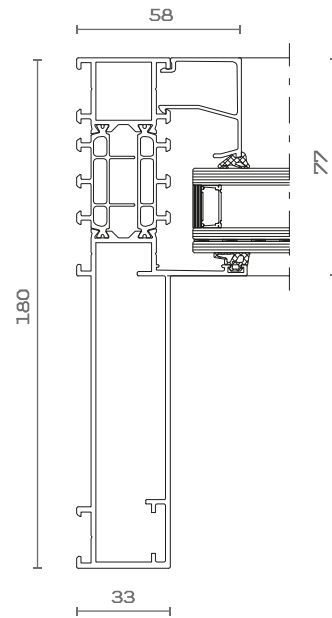

MONORAIL

BOVENAANSLUITING

	MasterPatio
Type	Hefschuifraam
Monorail	Schuivend paneel hoger dan vast paneel (= assymetrische glaslijn) Schuivende vleugel kan zowel binnen als buiten schuiven.
Duorail	Vast en schuivend paneel hebben een gelijke glaslijn.
Chicane	Mogelijk met standaard profiel vleugel van 87mm aanzicht of met slimchicane van 50mm aanzicht.
Inbouw	Inbouw onderregel zodat deze gelijk komt met NIV 0 (= afgewerkt vloerpas -60mm)