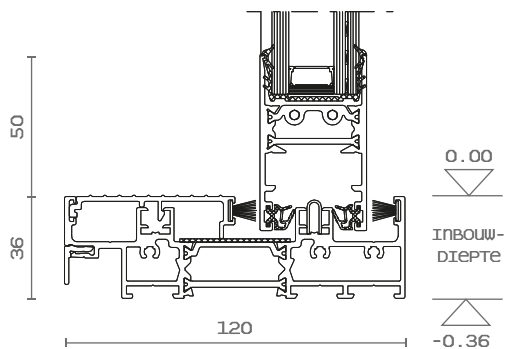

Waterdichtheid
EN 1027; EN 12208
8A (450Pa)

ZIJ AANSLUITING VAST PANEEL

CHICANE MIDDEN

ZIJ AANSLUITING SCHUIVENDE VLEUGEL

BOVEN AANSLUITING

BOVEN AANSLUITING

ONDER AANSLUITING
SMALLE ONDERREGEL

ONDER AANSLUITING