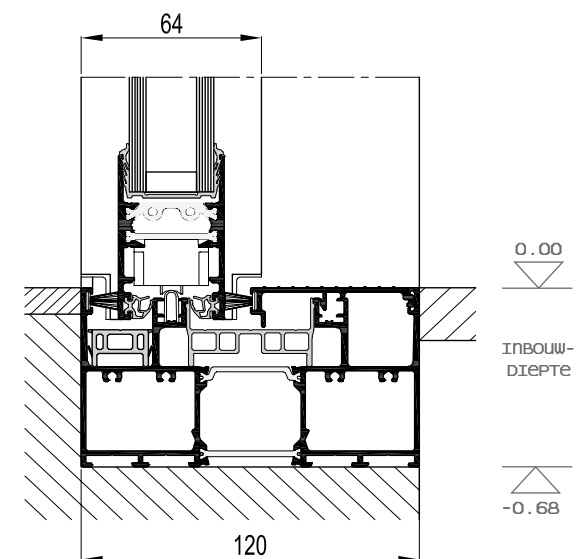

Luchtdichtheid	Waterdichtheid	Sterkte tegen de wind	Max vleugelgewicht	Max vleugelhoogte
4	8A (450Pa)	C4	250kg	2700mm

	SlimPatio
Type	Schuifraam met panoramisch uitzicht en comfort. Smalle onderregel.
Duorail	Vast en schuivend paneel hebben een gelijke glaslijn.
Chicane	Mogelijk met standaard profiel vleugel van 34mm aanzicht.
Inbouw	Inbouw onderregel zodat deze gelijk komt met NIV 0 = afgewerkt vloerpas -68mm standaard of -36mm verlaagde onderregel