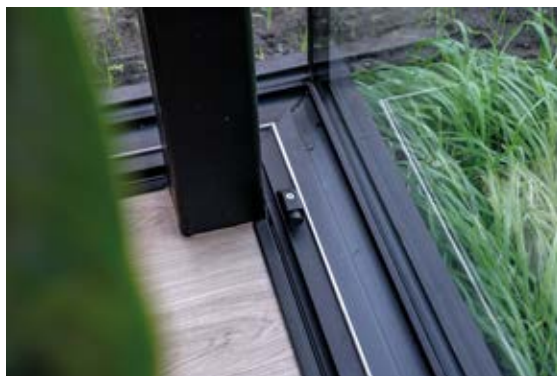

MasterPatio

MasterPatio is een hoog isolerende en hoog presterende hefschuifdeur met minimale aanzichtbreedtes en ontworpen met oog voor detail. Het systeem koppelt thermische prestaties aan slanke aanzichtlijnen en een toegelaten hoogte van 370cm.

De gepatenteerde glasdragers zorgen voor een perfecte overdracht van het glasgewicht naar de wielen wat resulteert in een comfortabele bediening. Door de compabiliteit met het Masterline 8 systeem kan de koppeling naar ramen en deuren feilloos uitgevoerd worden met behoud van de smalle aanzichtlijnen.

Het systeem is geschikt voor laag energie en passief woningen, maar ook voor hoogbouw dankzij de uitstekende lucht- en waterdichtheid.