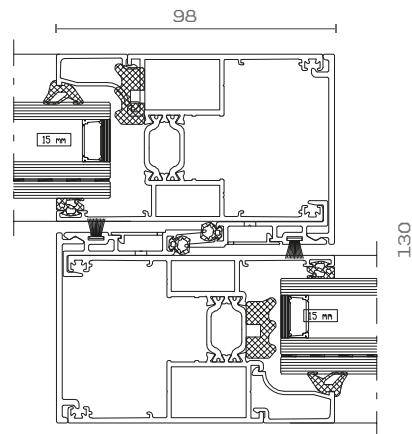

CP 130 LS OG **UPGRADE**

CHICANE

0.00

INBOUW-
DIEPTE

-0.55