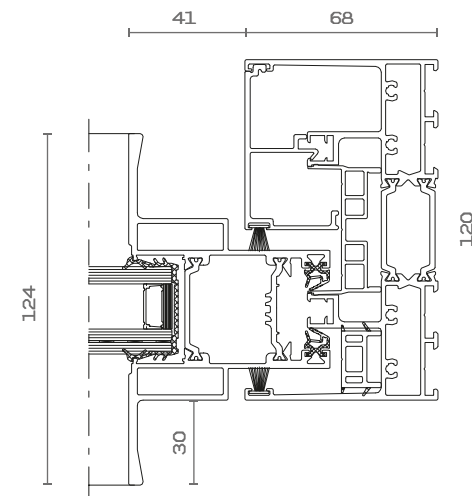

SlimPatio 68

Technische eigenschappen

Luchtdoorlatendheid
max. testdruk EN 1026; EN 12207
4 (600Pa)

Weerstand tegen windbelasting
max. testdruk EN 12211; EN 12210
5 (2000Pa)
relatieve doorbuiging EN 12211; EN 12210
C (< 2000Pa)

Waterdichtheid
EN 1027; EN 12208
8A (450Pa)